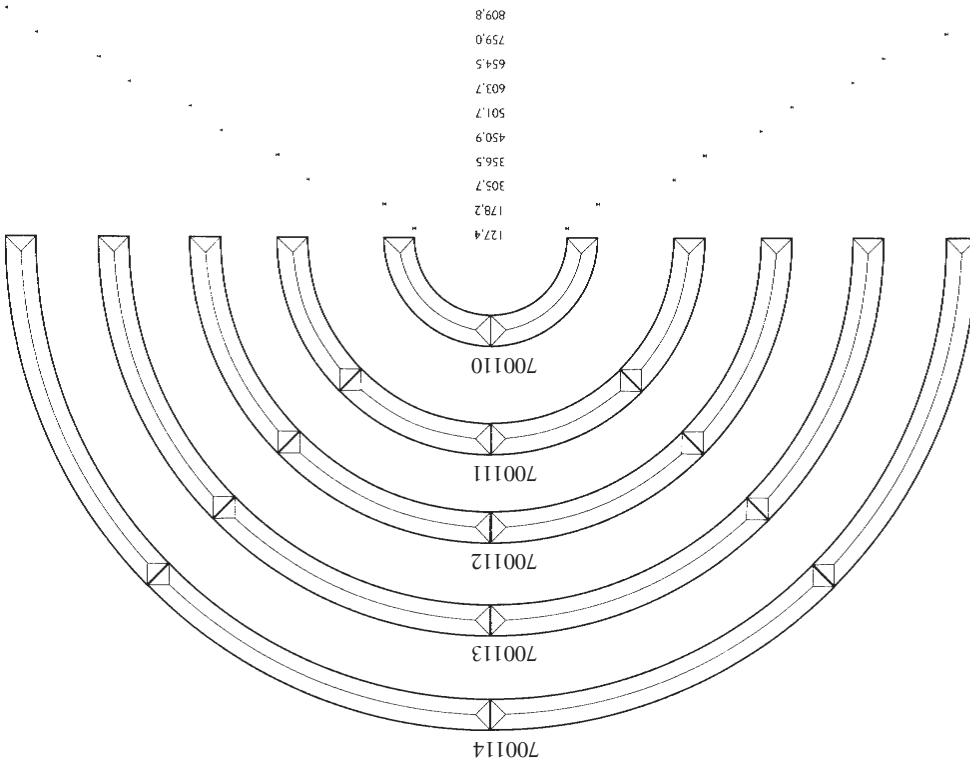

- 1 Zoll = 25,4 mm
- 2 Zoll = 50,8 mm
- 3 Zoll = 76,2 mm
- 4 Zoll = 101,6 mm
- 5 Zoll = 127,0 mm
- 6 Zoll = 152,4 mm
- 7 Zoll = 177,8 mm
- 8 Zoll = 203,2 mm
- 9 Zoll = 228,6 mm
- 10 Zoll = 254,0 mm
- 11 Zoll = 279,4 mm
- 12 Zoll = 304,8 mm

HINWEIS

Alle Standard- und Spiegelfacetten sind im Maßstab 2 : 1 abgebildet. Diese Facetten sind aus 5 mm Floatglas und haben einen umlaufenden Facettenschliff von 12 mm Breite

Biseles de espejo y de vidrio
Bevels
Facetten

Facetten
Biseles de espejo y de vidrio
Bevels

! Maßstab 4 : 1 !

85 288 02	Set = 2 Stück	85 288 09	Set = 4 Stück	85 288 15	Set = 4 Stück
Außen-Ø = 178,2 mm		Außen-Ø = 501,7 mm		Außen-Ø = 809,8 mm	
Innen-Ø = 127,4 mm		Innen-Ø = 450,9 mm		Innen-Ø = 759,0 mm	
85 288 06	Set = 4 Stück	85 288 12	Set = 4 Stück		
Außen-Ø = 356,5 mm		Außen-Ø = 603,7 mm			
Innen-Ø = 305,7 mm		Innen-Ø = 501,7 mm			