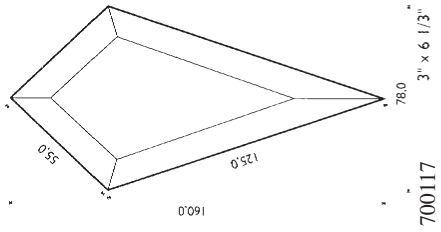

Facetten - Spiegel

Biseles de espejo

Facetten mirror

Umrechnung der Zollmaße in Millimeter:

- 1 Zoll = 25,4 mm
- 2 Zoll = 50,8 mm
- 3 Zoll = 76,2 mm
- 4 Zoll = 101,6 mm
- 5 Zoll = 127,0 mm
- 6 Zoll = 152,4 mm
- 7 Zoll = 177,8 mm
- 8 Zoll = 203,2 mm
- 9 Zoll = 228,6 mm
- 10 Zoll = 254,0 mm
- 11 Zoll = 279,4 mm
- 12 Zoll = 304,8 mm

HINWEIS

Alle Standard- und Spiegelfacetten sind im Maßstab 2 : 1 abgebildet.
Diese Facetten sind aus 5 mm Floatglas und haben einen umlaufenden Facettenschliff von 12 mm Breite

Die VE beträgt 30 Stück.

Umrechnung der Zollmaße in Millimeter:

- 1 Zoll = 25,4 mm
- 2 Zoll = 50,8 mm
- 3 Zoll = 76,2 mm
- 4 Zoll = 101,6 mm
- 5 Zoll = 127,0 mm
- 6 Zoll = 152,4 mm
- 7 Zoll = 177,8 mm
- 8 Zoll = 203,2 mm
- 9 Zoll = 228,6 mm
- 10 Zoll = 254,0 mm
- 11 Zoll = 279,4 mm
- 12 Zoll = 304,8 mm

HINWEIS

Alle Standard- und Spiegelfacetten sind im Maßstab 2 : 1 abgebildet.
Diese Facetten sind aus 5 mm Floatglas und haben einen umlaufenden Facettenschliff von 12 mm Breite