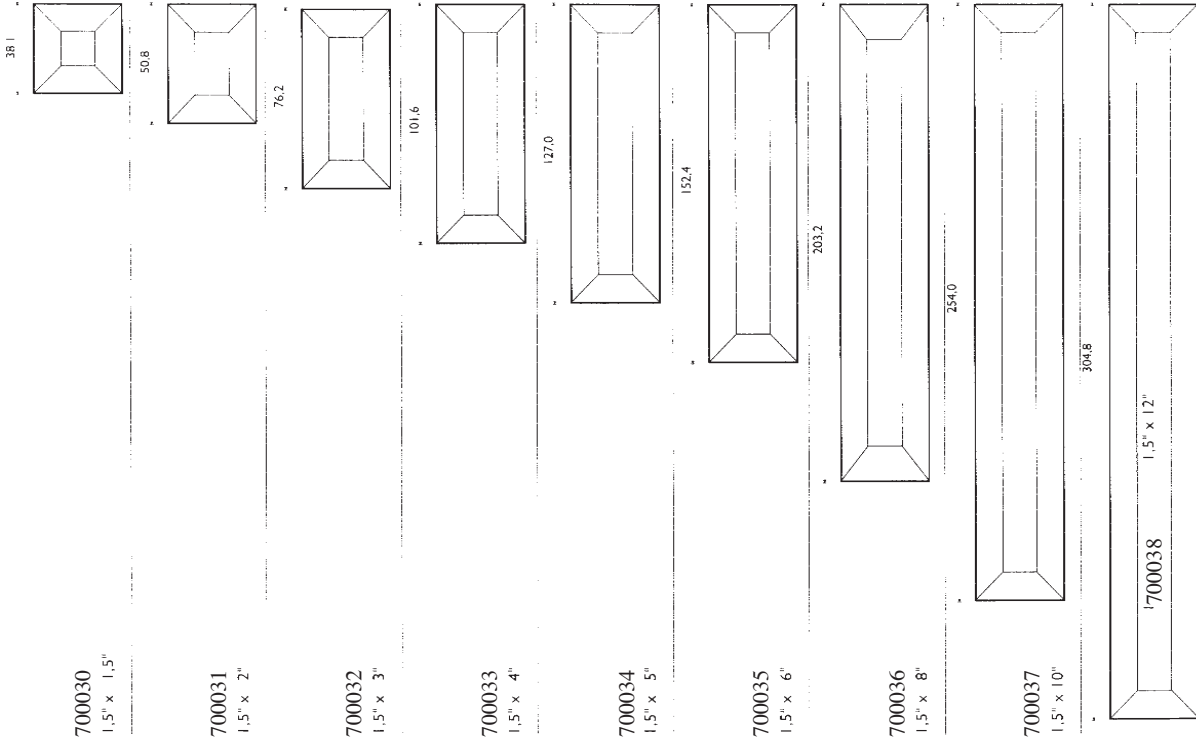

Facetten Biseles de espejo y de vidrio
Bevels