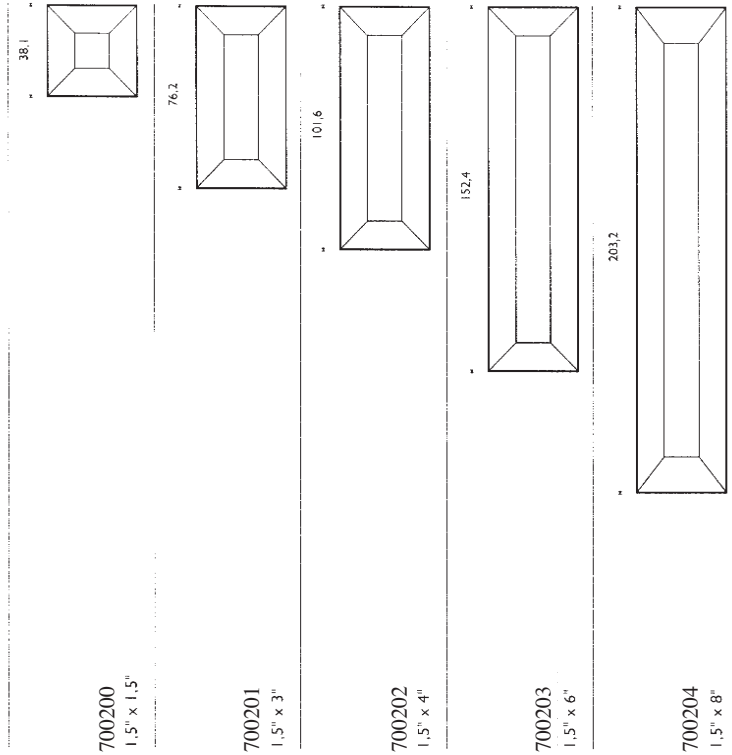

Facetten
Biseles de espejo y de vidrio
Bevels

! Maßstab 4 : 1 !

85 288 02	Set = 2 Stück	85 288 09	Set = 4 Stück	85 288 15	Set = 4 Stück
Außen-Ø = 178,2 mm		Außen-Ø = 501,7 mm		Außen-Ø = 809,8 mm	
Innen-Ø = 127,4 mm		Innen-Ø = 450,9 mm		Innen-Ø = 759,0 mm	
85 288 06	Set = 4 Stück	85 288 12	Set = 4 Stück		
Außen-Ø = 356,5 mm		Außen-Ø = 603,7 mm			
Innen-Ø = 305,7 mm		Innen-Ø = 501,7 mm			

HINWEIS
 Alle Standard- und Spiegelfacetten sind im Maßstab 2 : 1 abgebildet. Diese Facetten sind aus 5 mm Floatglas und haben einen umlaufenden Facettenschliff von 1,2 mm Breite.

Facetten - Spiegel

Biseles de espejo

Facetten mirror

Facetten - Spiegel

Biseles de espejo

Facetten mirror

Umrechnung der Zollmaße in Millimeter:

- 1 Zoll = 25,4 mm
- 2 Zoll = 50,8 mm
- 3 Zoll = 76,2 mm
- 4 Zoll = 101,6 mm
- 5 Zoll = 127,0 mm
- 6 Zoll = 152,4 mm
- 7 Zoll = 177,8 mm
- 8 Zoll = 203,2 mm
- 9 Zoll = 228,6 mm
- 10 Zoll = 254,0 mm
- 11 Zoll = 279,4 mm
- 12 Zoll = 304,8 mm