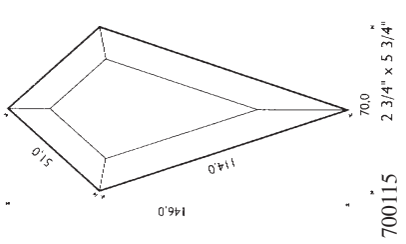

Facetten - Spiegel

Biseles de espejo

Facetten mirror

Umrechnung der Zollmaße in Millimeter:

- 1 Zoll = 25,4 mm
- 2 Zoll = 50,8 mm
- 3 Zoll = 76,2 mm
- 4 Zoll = 101,6 mm
- 5 Zoll = 127,0 mm
- 6 Zoll = 152,4 mm
- 7 Zoll = 177,8 mm
- 8 Zoll = 203,2 mm
- 9 Zoll = 228,6 mm
- 10 Zoll = 254,0 mm
- 11 Zoll = 279,4 mm
- 12 Zoll = 304,8 mm

HINWEIS

Alle Standard- und Spiegelfacetten sind im Maßstab 2 : 1 abgebildet. Diese Facetten sind aus 5 mm Floatglas und haben einen umlaufenden Facettenschliff von 12 mm Breite

Die VE beträgt 30 Stück.

Umrechnung der Zollmaße in Millimeter:

- 1 Zoll = 25,4 mm
- 2 Zoll = 50,8 mm
- 3 Zoll = 76,2 mm
- 4 Zoll = 101,6 mm
- 5 Zoll = 127,0 mm
- 6 Zoll = 152,4 mm
- 7 Zoll = 177,8 mm
- 8 Zoll = 203,2 mm
- 9 Zoll = 228,6 mm
- 10 Zoll = 254,0 mm
- 11 Zoll = 279,4 mm
- 12 Zoll = 304,8 mm

HINWEIS

Alle Standard- und Spiegelfacetten sind im Maßstab 2 : 1 abgebildet. Diese Facetten sind aus 5 mm Floatglas und haben einen umlaufenden Facettenschliff von 12 mm Breite