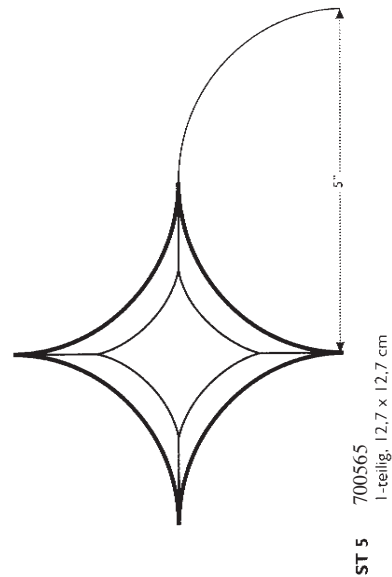

HG 20 700520
12-teilig, 25,4 x 39,4 cm

Facetten Bevels

Biseles de espejo y de vidrio