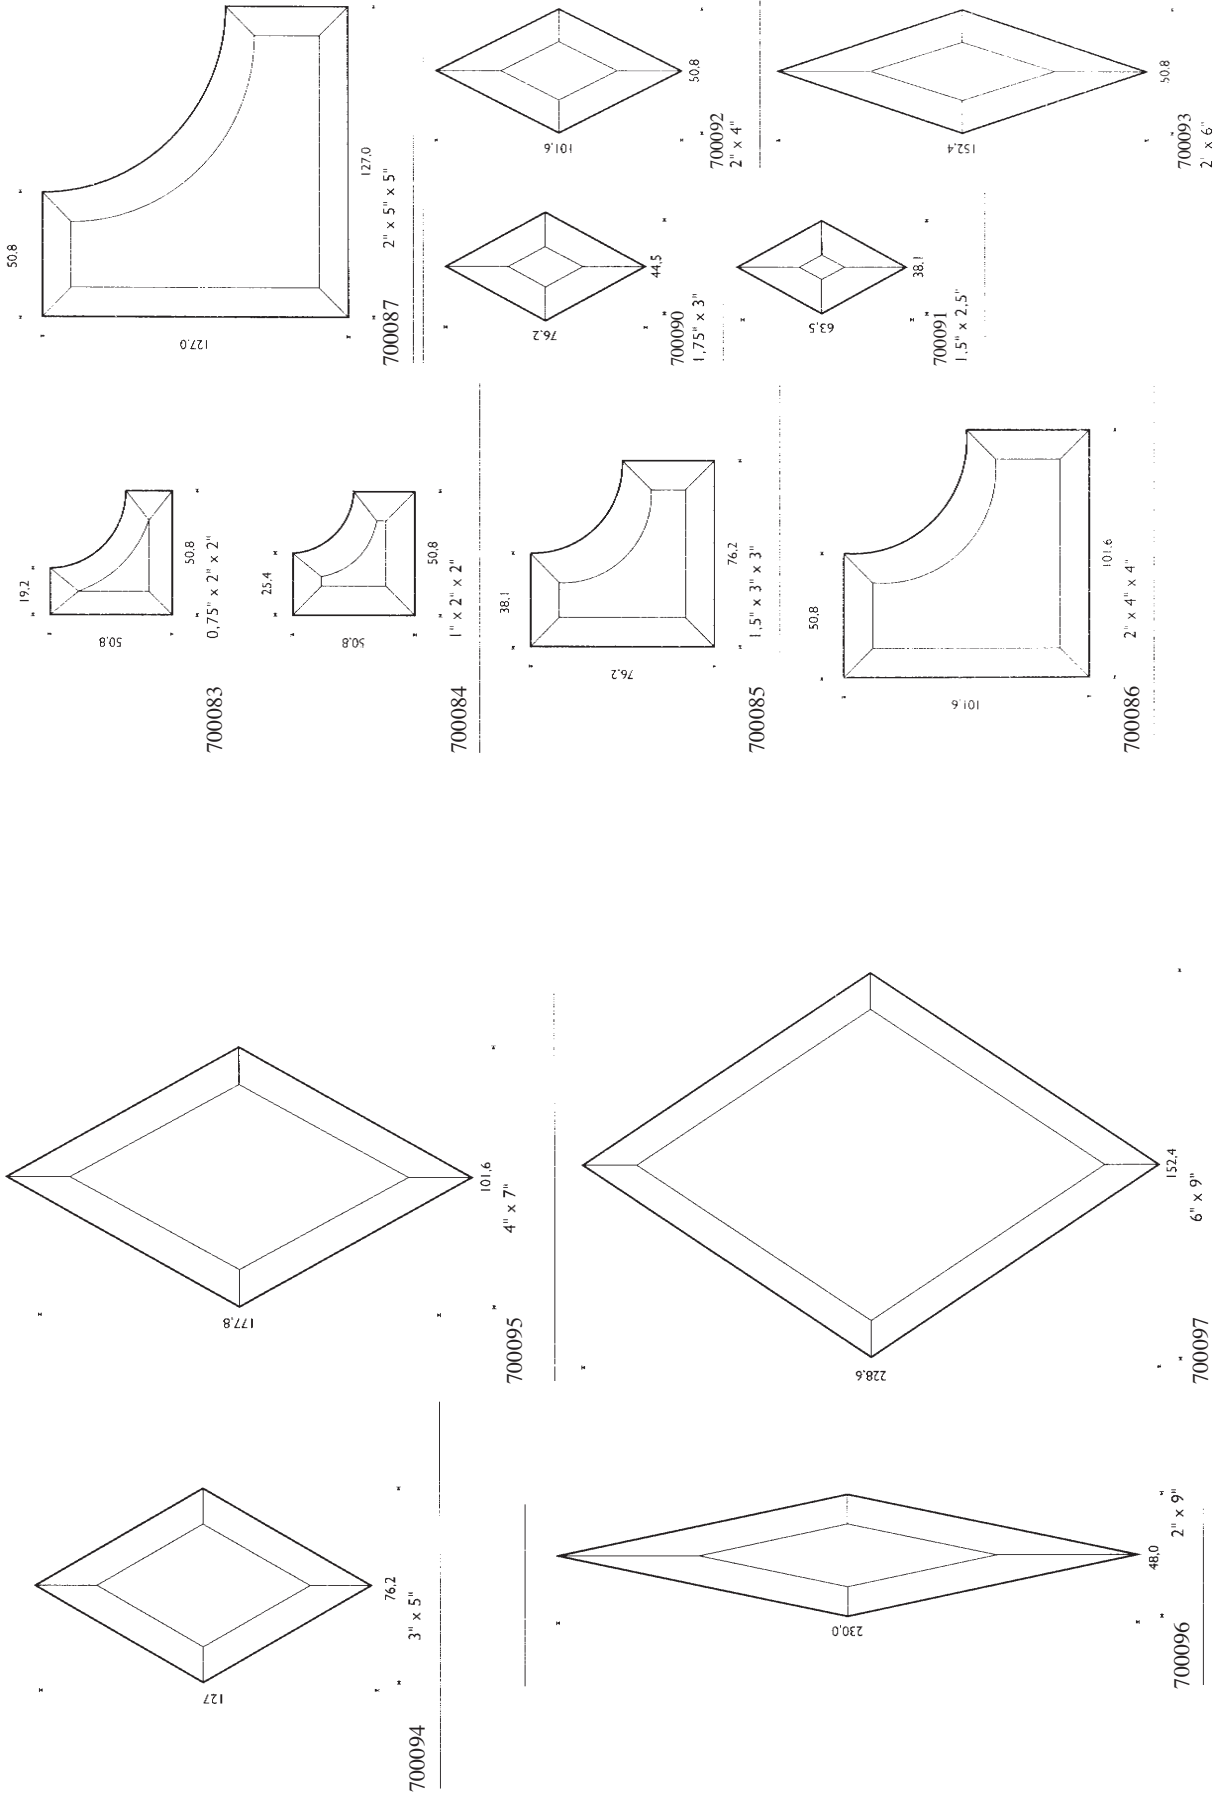

Facetten
Biseles de espejo y de vidrio
Bevels

! Maßstab 4 : 1 !

85 288 02	Set = 2 Stück	85 288 09	Set = 4 Stück	85 288 15	Set = 4 Stück
Außen-Ø = 178,2 mm		Außen-Ø = 501,7 mm		Außen-Ø = 809,8 mm	
Innen-Ø = 127,4 mm		Innen-Ø = 450,9 mm		Innen-Ø = 759,0 mm	
85 288 06	Set = 4 Stück	85 288 12	Set = 4 Stück		
Außen-Ø = 356,5 mm		Außen-Ø = 603,7 mm			
Innen-Ø = 305,7 mm		Innen-Ø = 501,7 mm			