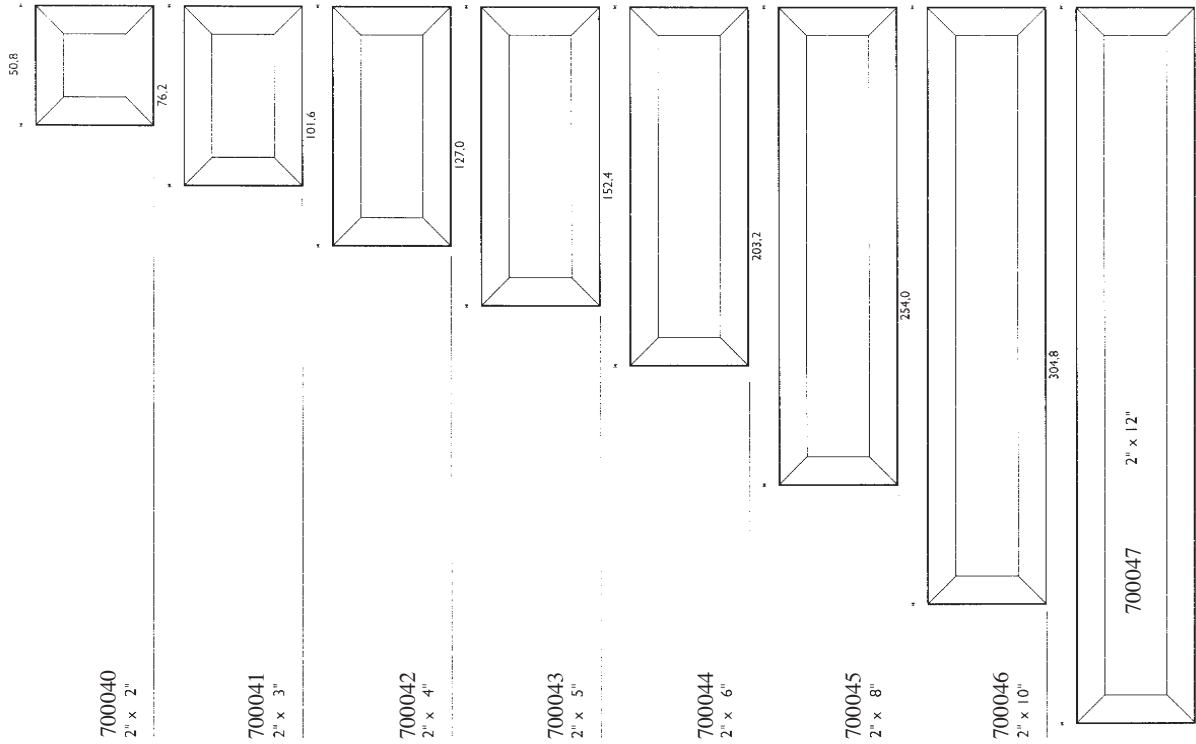

Facetten Biseles de espejo y de vidrio
Bevels