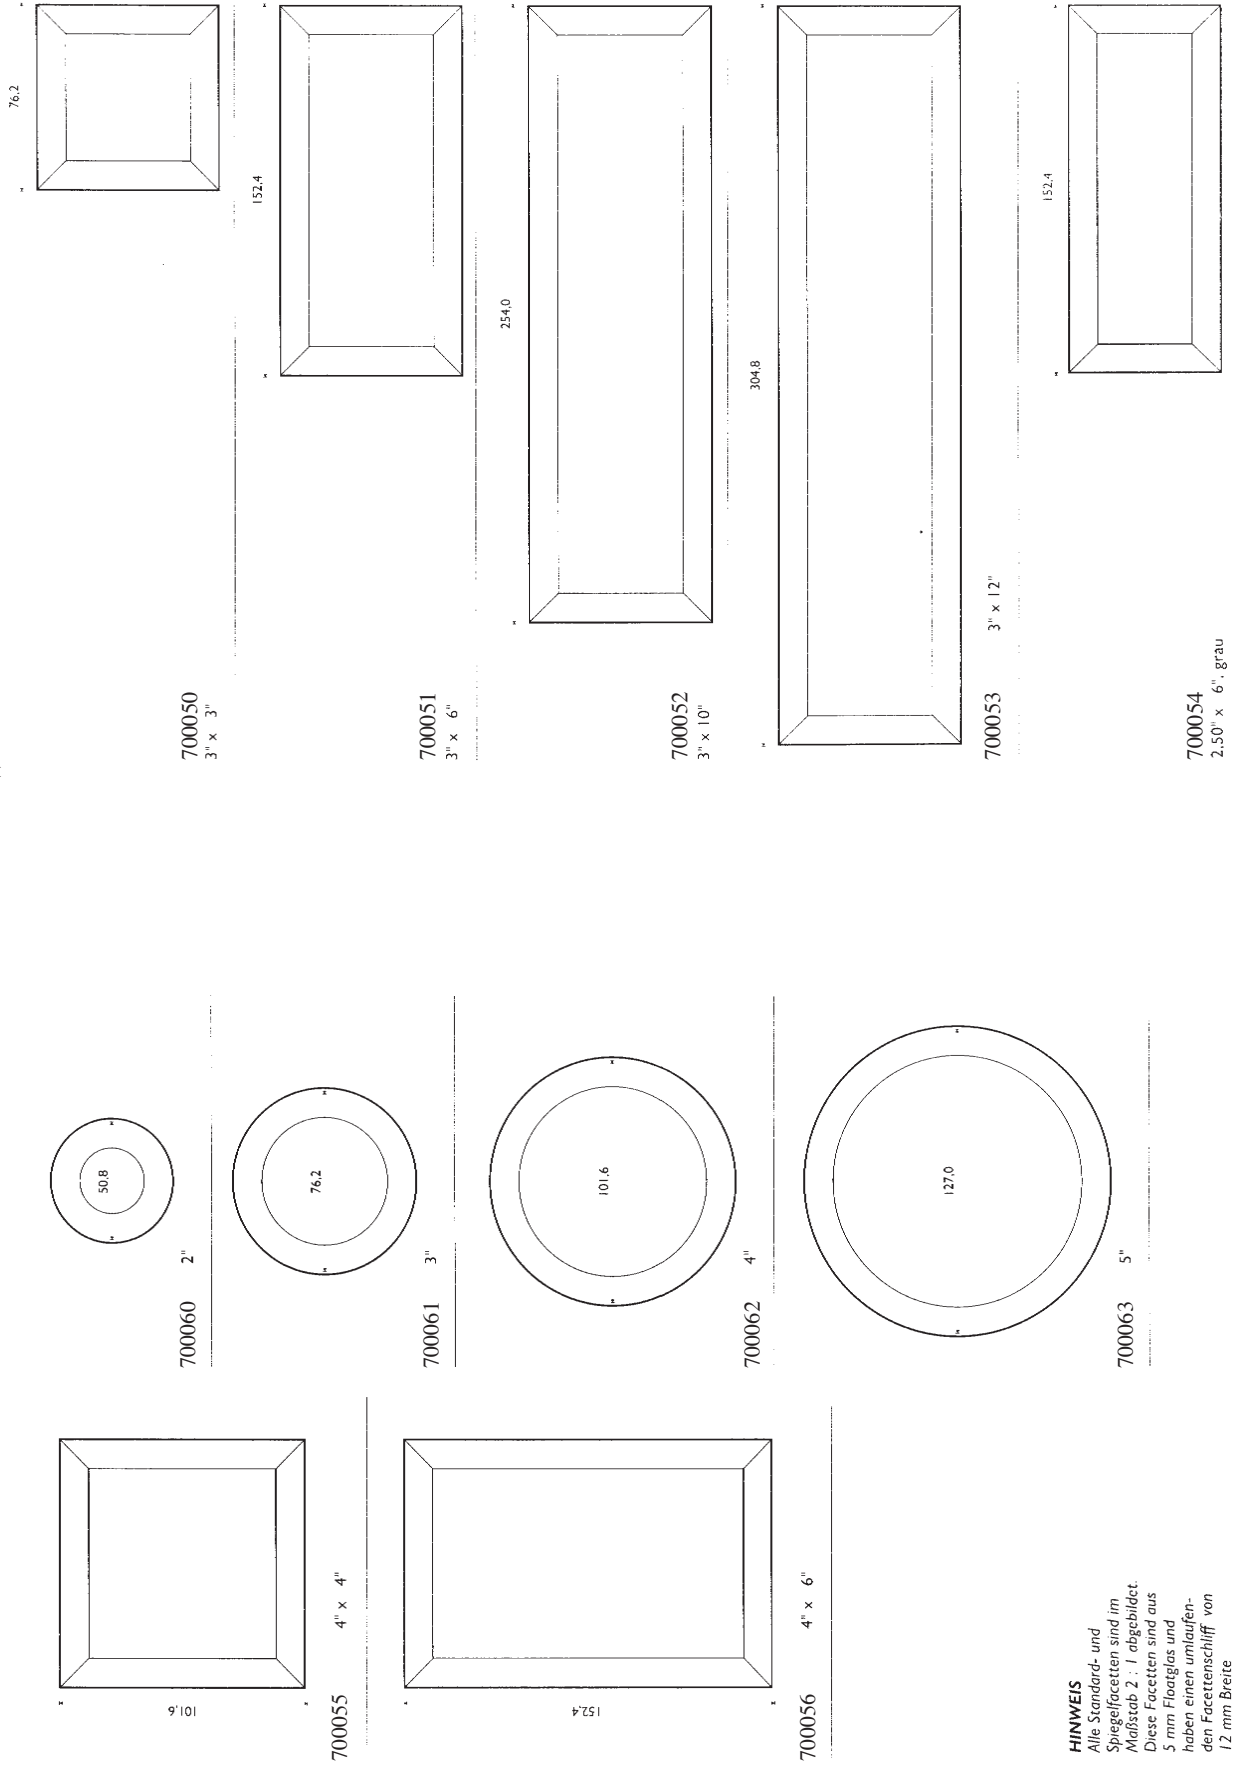

Facetten Bevels

Biseles de espejo y de vidrio

HINWEIS
Alle Standard- und Spiegelfacetten sind im Maßstab 2 : 1 abgebildet. Diese Facetten sind aus 5 mm Floatglas und haben einen umlaufenden Facettenschliff von 12 mm Breite