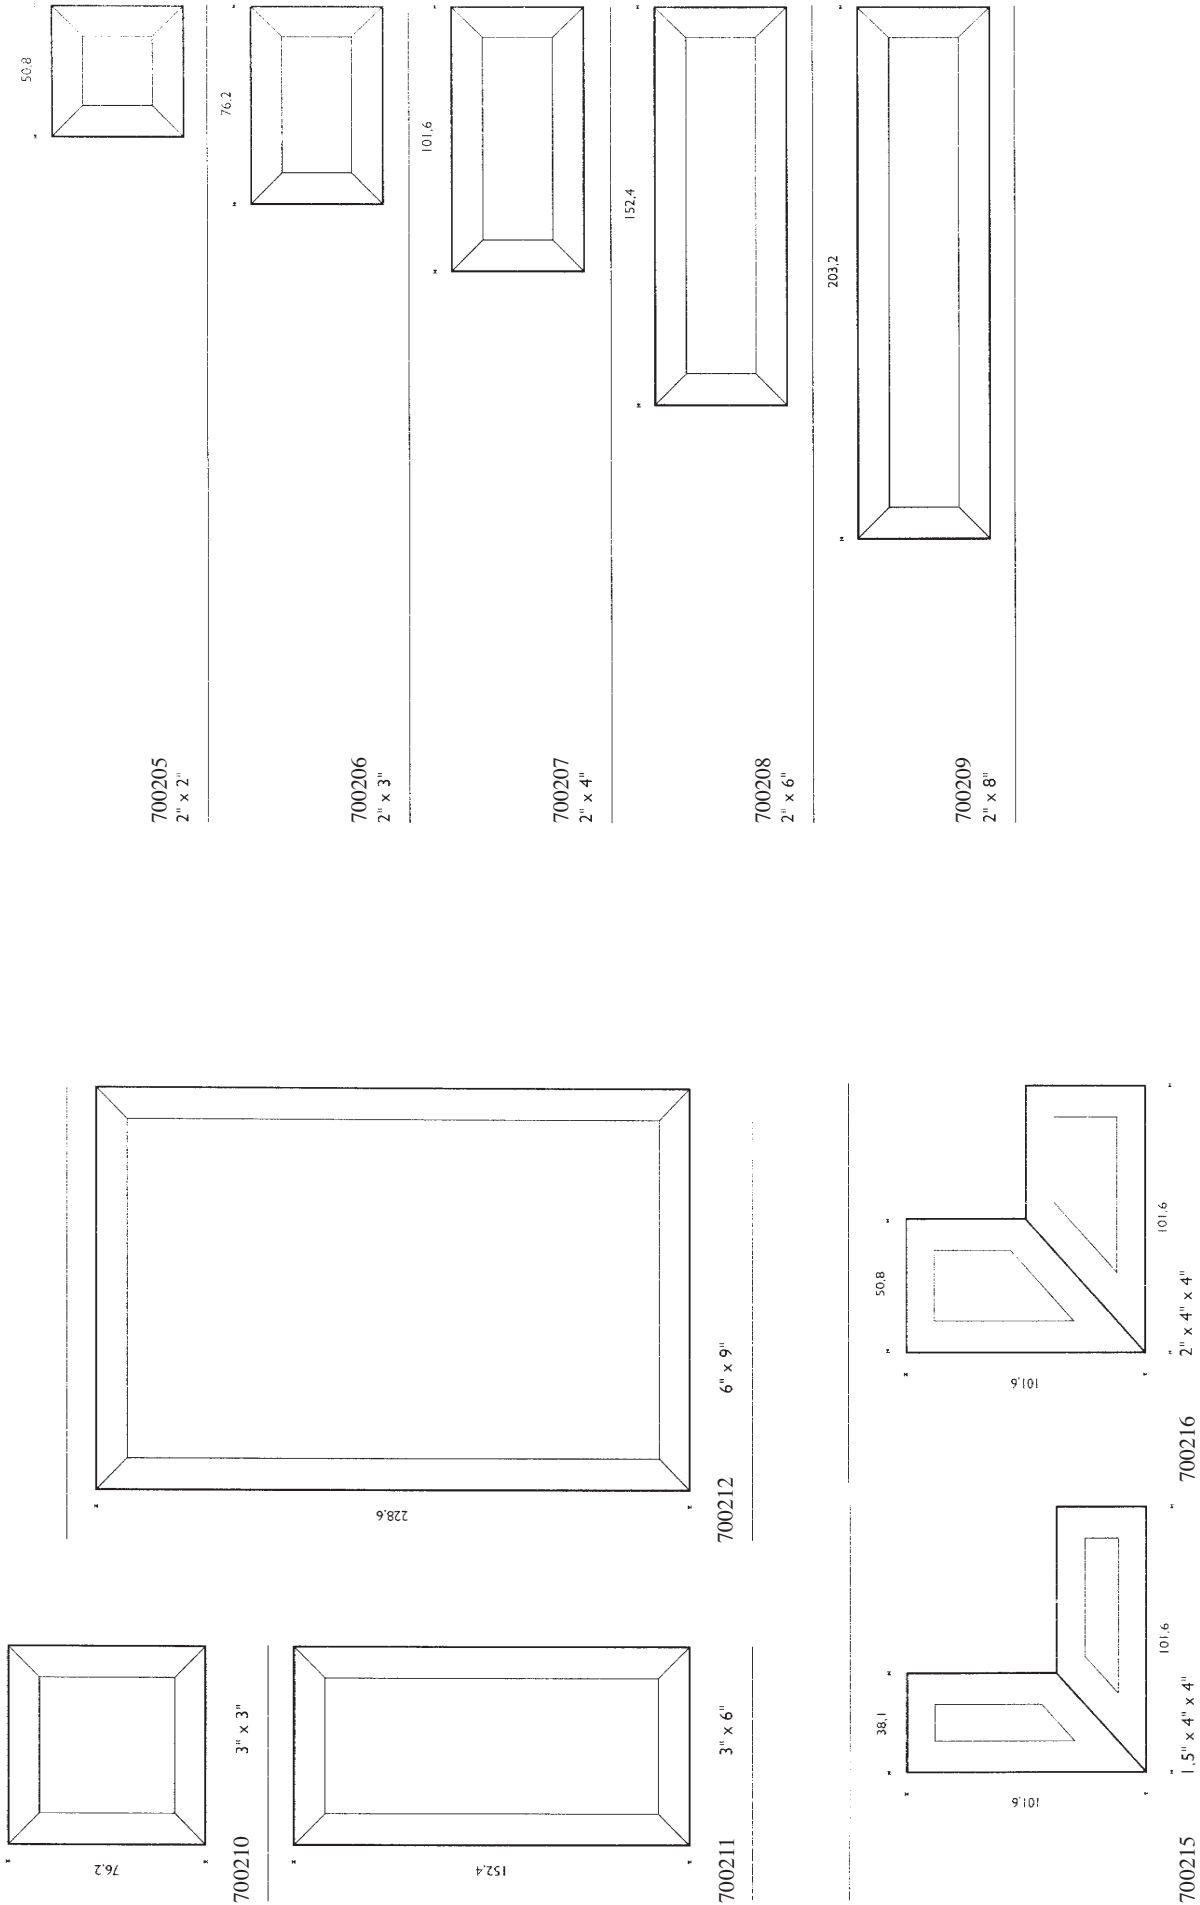

Biseles de espejo
Facetten mirror

Facetten - Spiegel