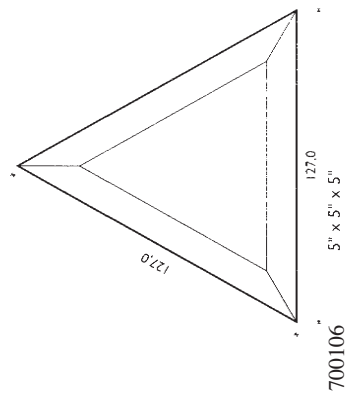

- 1 Zoll = 25,4 mm
- 2 Zoll = 50,8 mm
- 3 Zoll = 76,2 mm
- 4 Zoll = 101,6 mm
- 5 Zoll = 127,0 mm
- 6 Zoll = 152,4 mm
- 7 Zoll = 177,8 mm
- 8 Zoll = 203,2 mm
- 9 Zoll = 228,6 mm
- 10 Zoll = 254,0 mm
- 11 Zoll = 279,4 mm
- 12 Zoll = 304,8 mm

HINWEIS

Alle Standard- und Spiegelfacetten sind im Maßstab 2 : 1 abgebildet. Diese Facetten sind aus 5 mm Floatglas und haben einen umlaufenden Facettenschliff von 12 mm Breite

Biseles de espejo y de vidrio
Bevels
Facetten

Facetten
Biseles de espejo y de vidrio
Bevels

! Maßstab 4 : 1 !

85 288 02	Set = 2 Stück	85 288 09	Set = 4 Stück	85 288 15	Set = 4 Stück
Außen-Ø = 178,2 mm		Außen-Ø = 501,7 mm		Außen-Ø = 809,8 mm	
Innen-Ø = 127,4 mm		Innen-Ø = 450,9 mm		Innen-Ø = 759,0 mm	
85 288 06	Set = 4 Stück	85 288 12	Set = 4 Stück		
Außen-Ø = 356,5 mm		Außen-Ø = 603,7 mm			
Innen-Ø = 305,7 mm		Innen-Ø = 501,7 mm			