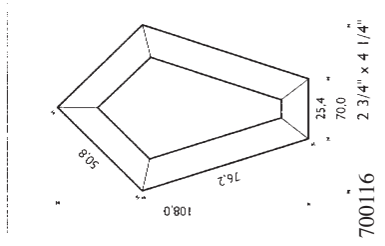

Facetten
Biseles de espejo y de vidrio
Bevels

! Maßstab 4 : 1 !

85 288 02	Set = 2 Stück	85 288 09	Set = 4 Stück	85 288 15	Set = 4 Stück
Außen-Ø = 178,2 mm		Außen-Ø = 501,7 mm		Außen-Ø = 809,8 mm	
Innen-Ø = 127,4 mm		Innen-Ø = 450,9 mm		Innen-Ø = 759,0 mm	
85 288 06	Set = 4 Stück	85 288 12	Set = 4 Stück		
Außen-Ø = 356,5 mm		Außen-Ø = 603,7 mm			
Innen-Ø = 305,7 mm		Innen-Ø = 501,7 mm			

HINWEIS
 Alle Standard- und Spiegelfacetten sind im Maßstab 2 : 1 abgebildet. Diese Facetten sind aus 5 mm Floatglas und haben einen umlaufenden Facettenschliff von 1,2 mm Breite.

Facetten - Spiegel

Biseles de espejo

Facetten mirror

Facetten - Spiegel

Biseles de espejo

Facetten mirror

Umrechnung der Zollmaße in Millimeter:

- 1 Zoll = 25,4 mm
- 2 Zoll = 50,8 mm
- 3 Zoll = 76,2 mm
- 4 Zoll = 101,6 mm
- 5 Zoll = 127,0 mm
- 6 Zoll = 152,4 mm
- 7 Zoll = 177,8 mm
- 8 Zoll = 203,2 mm
- 9 Zoll = 228,6 mm
- 10 Zoll = 254,0 mm
- 11 Zoll = 279,4 mm
- 12 Zoll = 304,8 mm

HINWEIS

Alle Standard- und Spiegelfacetten sind im Maßstab 2 : 1 abgebildet.
Diese Facetten sind aus 5 mm Floatglas und haben einen umlaufenden Facettenschliff von 12 mm Breite

Die VE beträgt 30 Stück.

Umrechnung der Zollmaße in Millimeter: