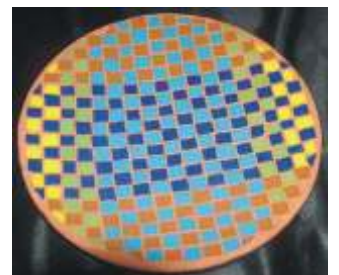

# Mosaik

Eine alte Kunst neu entdeckt - diese faszinierende Technik für das Gestalten mit Glas prägt die Kunst bis in unsere Zeit.

Mit stimmungsvollen, farbigen Gläsern machen Sie selbst spielerisch-einfach, bezaubernde Glasmosaiken. Sie finden hier Anregungen, sowie die nötigen Materialien und Werkzeuge.

# Tiffany Glascenter

**Glasstreifen 40cm lang - 2cm breit  
halbtransparent, transparent und opal.  
Über 60 Farben finden Sie  
unter den Art. Nr. 500101 bis 500418  
Farbabbildungen siehe Seite 1.**

501000 Glas Mosaikzange  
mit Feder u. Splitterauffangbeutel