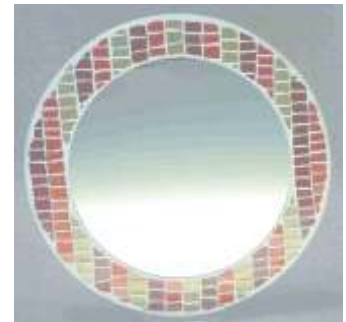

502233-1 Spiegelträger
20,5cm Ø mit Aufhängung.