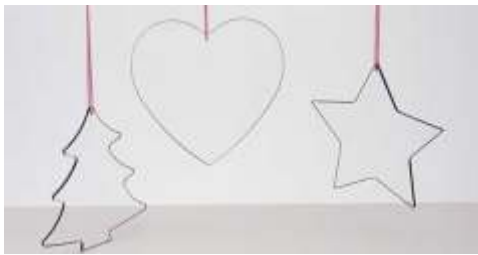

502300 AT Herz 100mm
502301 AT Baum 100mm
502303 AC Stern 80mm