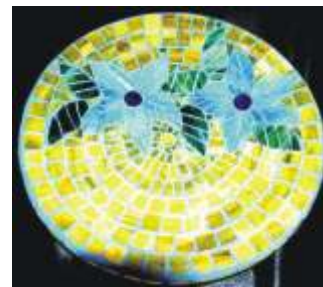

560017 Bausatz Blume
560016 Bausatz Olive
502020 Teller rund 20cm