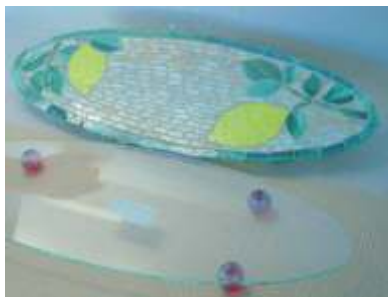

**Spiegel und Bilderrahmen Träger
sind auch in anderen Größen lieferbar.**

502010 Deco Platte mit Füßen
auch in anderen Größen lieferbar.
502011 Vorlage Zitronen